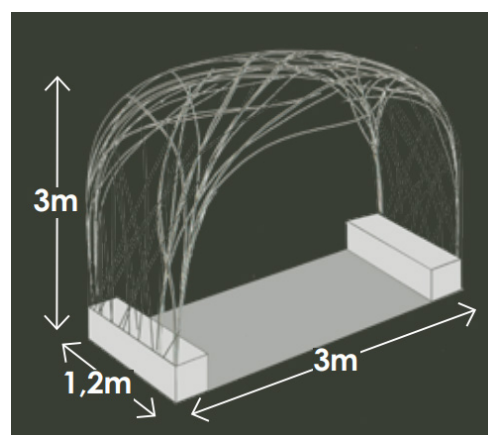

L'arche Polypode

Descriptif

Structure

110 ml de tiges d'acier.
 2 jardinières/banquettes en acier corten de 120 x 50 cm isolés thermiquement.
 6 plantes grimpantes : hauteur 2 m et vivaces variées.
 600 L de substrat : terre végétale amendée et mycorhizée.
 Option : Banquettes douglas PEFC issu de forêts françaises.
 Module déplaçable.
 Garantie 10 ans.

L'arche peut être équipée d'une **banquette**, composée de lames de bois et d'un dossier bas pour protéger la végétation.

La végétation se compose de **plantes grimpantes**, protégées aux pieds par des vivaces et des aromatiques et du paillage organique.

Les **jardinières**, en acier Corten brut ou peintes epoxy, comprennent le substrat, une réserve d'eau et le système d'irrigation.