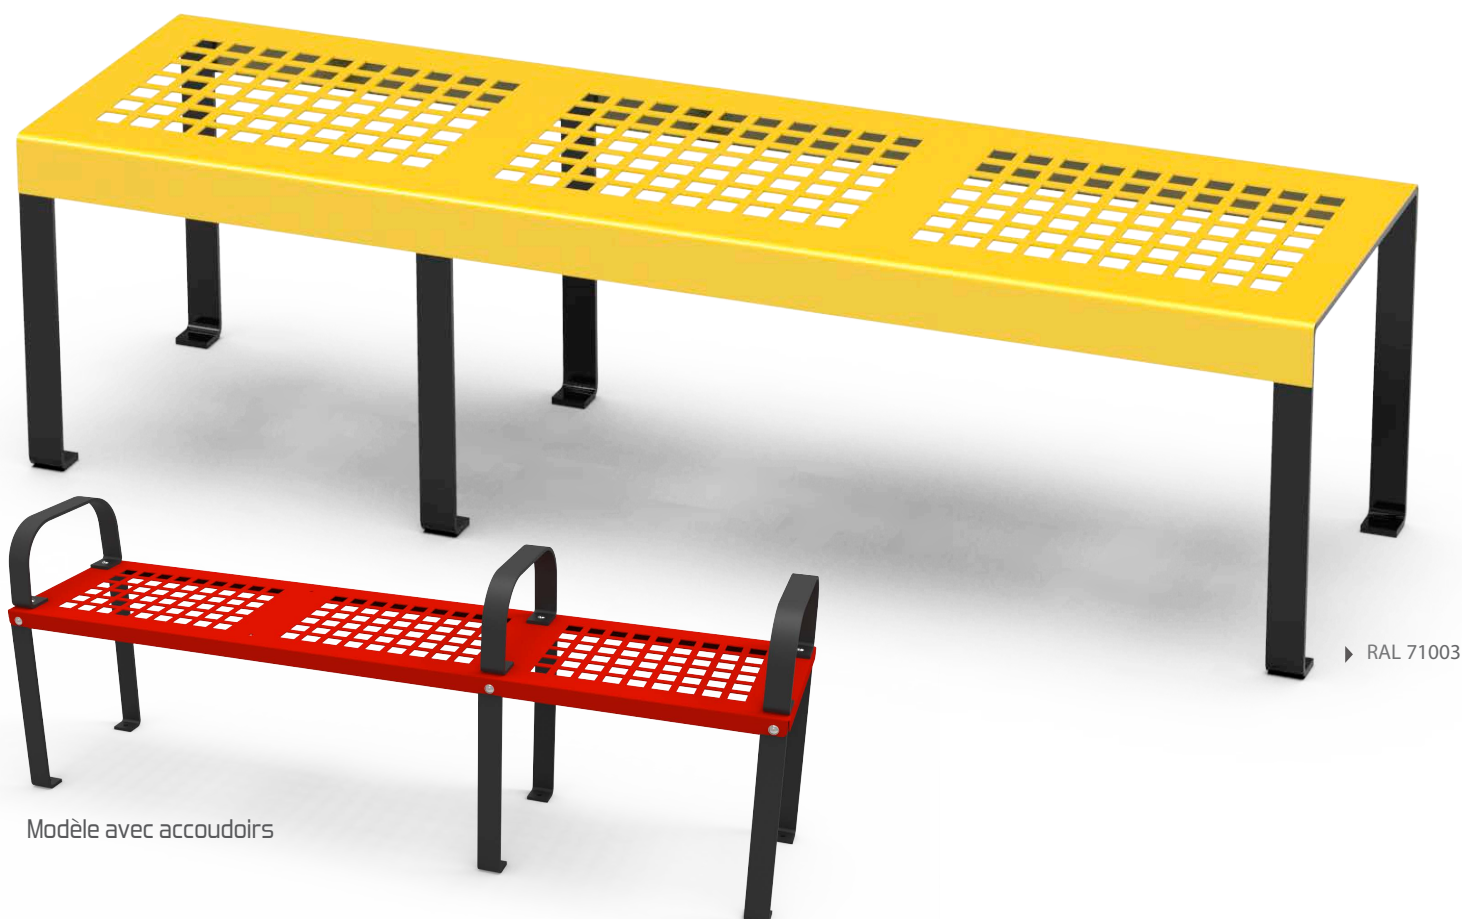

## Banquette Elite

*Banc métallique*

Modèle avec accoudoirs

▶ RAL 71003

▶ RAL 6002

▶ RAL 3020

▶ RAL 5015

▶ RAL 7040

▶ RAL 4005

## Descriptif

Banquette métallique en tôle, épaisseur 2,5 mm.  
Traitement galvanisé avec peinture époxy.  
Coloris gris, vert, rouge, bleu, jaune ou violet.

L x l : 1750 x 400 mm  
Hauteur d'assise : 450 mm