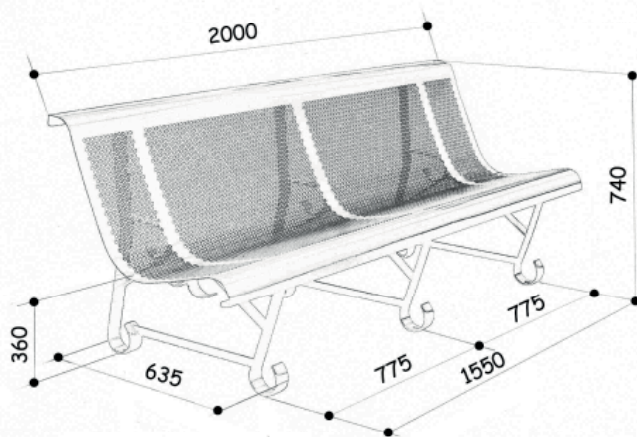

Banc Public

Banc métal 2 ou 3 pieds

Descriptif

Bancs métalliques en tôle de 15/10^e perforée, trous Ø 8 mm.
 Piétement en fer plat cintré.
 Bancs revêtus d'une peinture cuite au four coloris vert RAL 6005.
 Autres coloris disponibles, nous consulter.
 2 ou 3 pieds.
 A poser ou sceller.
 Options : accoudoirs, séparateur.

L x H x H assise : 200 x 74 x 36 cm
 Modèle 2 pieds : poids 27 kg
 Modèle 3 pieds : poids 35 kg