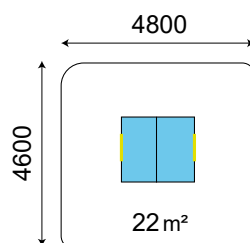

Maison de Ninon

1-6 ans

L : 1,80 m
l : 1,60 m
H : 1,84 m

700 mm

Descriptif

Structure

Panneaux en HPL.
Plancher antidérapant.