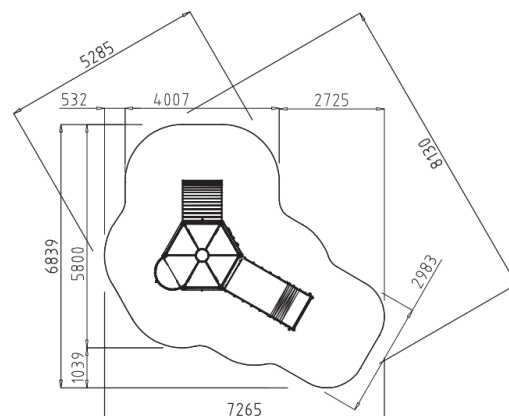

Coupole 2

5-12 ans

L : 413 cm
l : 390 cm
H : 345 cm

150 cm

Descriptif

Structure

Bois stratifié traité en autoclave classe 4.
Panneau décor en polyéthylène et acier peint à la poudre.
Corde en polyester.
Panneaux décor en acier peint à la poudre.
Glissière en inox.

32,5 m²