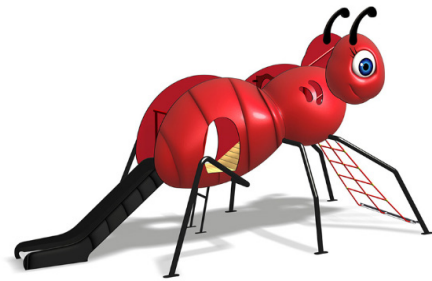

## La fourmi

3 ans et +

L : 508 cm  
l : 240 cm  
H : 286 cm

130 cm

### Jeu composé de :

- 1 toboggan
- 1 filet à grimper
- Tubes à glisser en forme de pattes
- 1 échelle pour accéder à la plateforme

### Structure

Poteaux en tube d'acier galvanisé, revêtement peinture polyester thermolaquée.