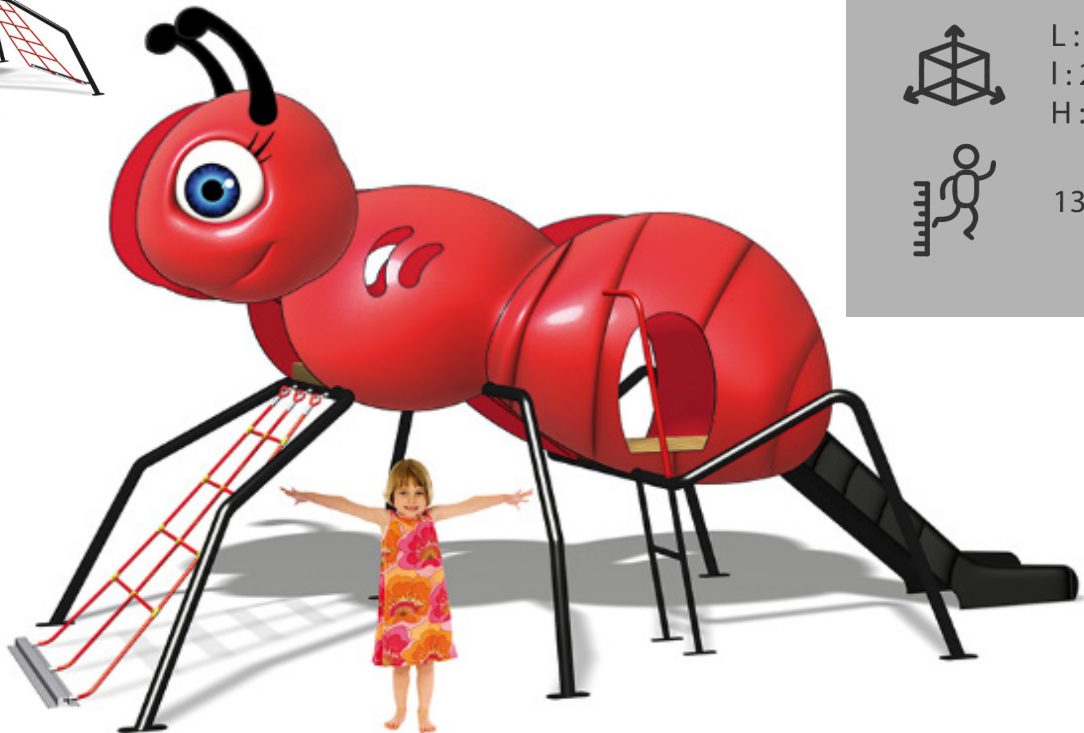

## La fourmi

3 ans et +

L : 508 cm  
l : 240 cm  
H : 286 cm

130 cm

## Descriptif

### Jeu composé de :

- 1 toboggan
- 1 filet à grimper
- Tubes à glisser en forme de pattes
- 1 échelle pour accéder à la plateforme

### Structure

Poteaux en tube d'acier galvanisé, revêtement peinture polyester thermolaquée.